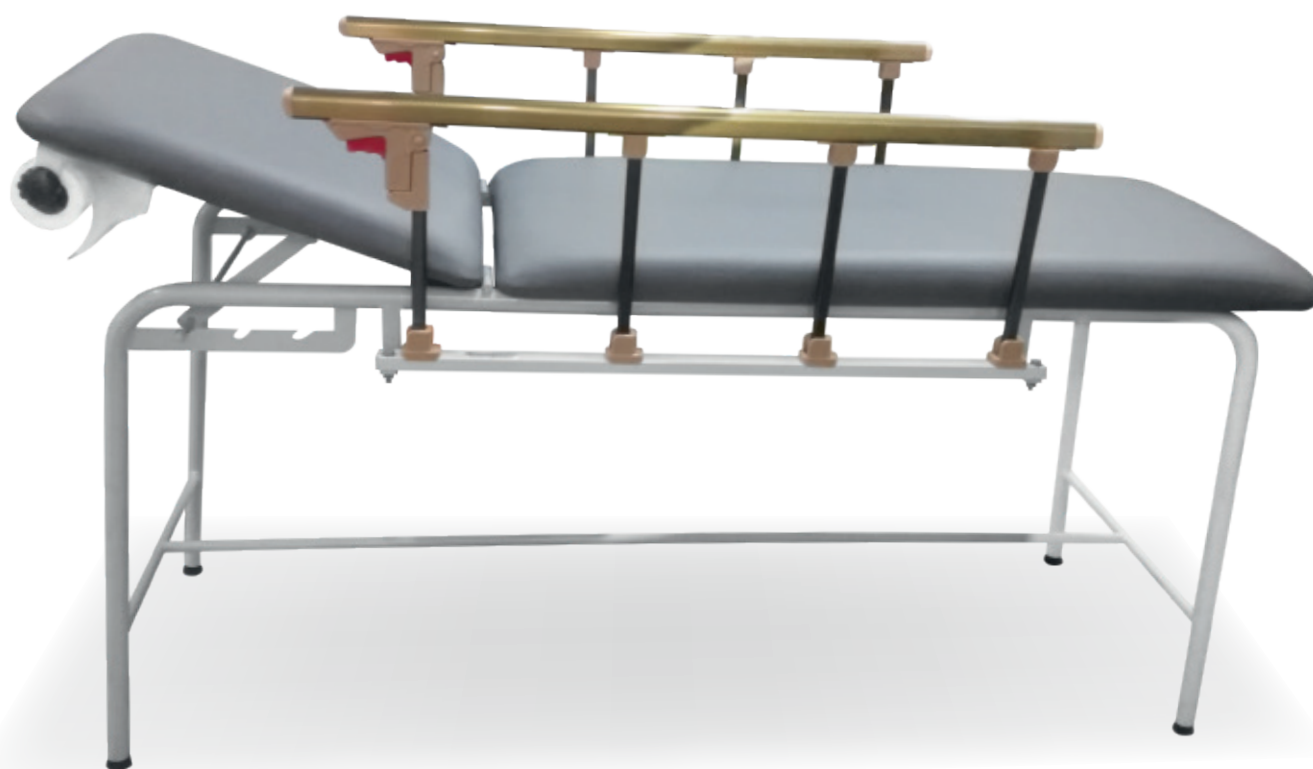

CAMILLA DE EXÁMENES CON BARANDA

Porta Sabanilla • Barandas Abatibles • 3 Posiciones

Fabricación Nacional

RescateLife

WWW.RESCATELIFE.CL

CAMILLA DE EXÁMENES CON BARANDA

Porta Sabanilla • Barandas Abatibles • 3 Posiciones

DESCRIPCIÓN

La **Camilla de Exámenes con Baranda** ofrece una cómoda postura a sus pacientes, y en caso de ser requerido, podemos resguardar a los pacientes elevando las barandas que se encuentra a ambos costados, evitando caídas producto de convulsiones o movimientos inesperados.

La camilla cuenta con un respaldo ajustable en 3 posiciones, un sistema Porta Sabanillas bajo su respaldar y barandas abatibles a ambos costados.

Su estructura está diseñada con tubos de acero esmaltado, con revestimiento de pintura electrostática. Su tapis de tevinil acolchado posee un espesor de 8 cm. Es muy fácil de limpiar y de trasportar en caso de ser necesario.

Barandas con gatillo
Fácil y rápido

Dimensiones	Alto 80 • Ancho 60 • largo 180 cm
Peso	26 kg aprox
Código	RLPROD463

Pintura Electrostática

La pintura electrostática produce un acabado uniforme y duradero en los metales. Es mucho más duradera que las pinturas líquidas.