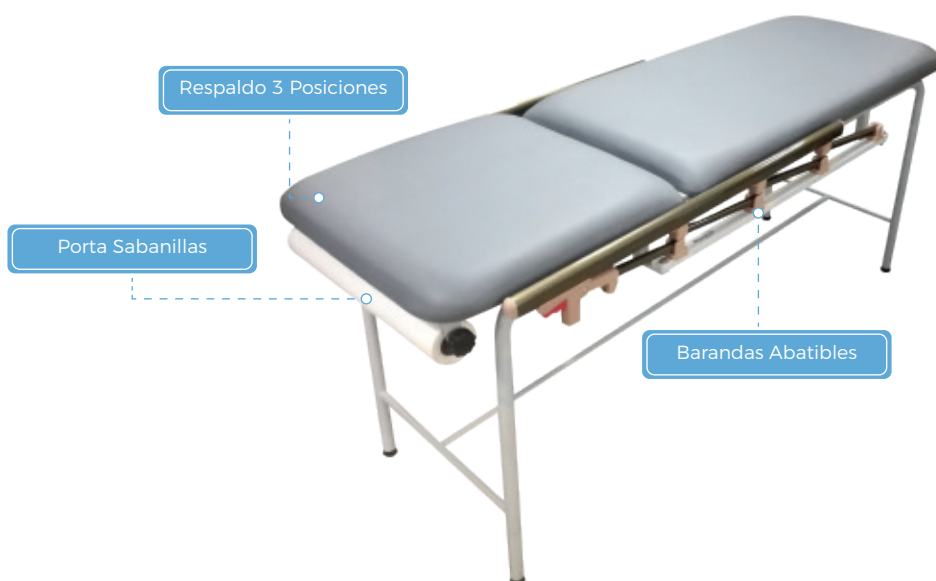

CAMILLA DE EXÁMENES CON BARANDA

Porta Sabanilla • Barandas Abatibles • 3 Posiciones

Fabricación Nacional

RescateLife

WWW.RESCATELIFE.CL

CAMILLA DE EXÁMENES CON BARANDA

Porta Sabanilla • Barandas Abatibles • 3 Posiciones

DESCRIPCIÓN

La **Camilla de Exámenes con Baranda** ofrece una cómoda postura a sus pacientes, y en caso de ser requerido, podemos resguardar a los pacientes elevando las barandas que se encuentra a ambos costados, evitando caídas producto de convulsiones o movimientos inesperados.

La camilla cuenta con un respaldo ajustable en 3 posiciones, un sistema Porta Sabanillas bajo su respaldar y barandas abatibles a ambos costados.

Su estructura está diseñada con tubos de acero esmaltado, con revestimiento de pintura electrostática. Su tapis de tevinil acolchado posee un espesor de 8 cm. Es muy fácil de limpiar y de trasportar en caso de ser necesario.

Barandas con gatillo
Fácil y rápido

Dimensiones	Alto 80 • Ancho 60 • largo 180 cm
Peso	26 kg aprox
Código	RLPROD463

Pintura Electrostática

La pintura electrostática produce un acabado uniforme y duradero en los metales. Es mucho más duradera que las pinturas líquidas.