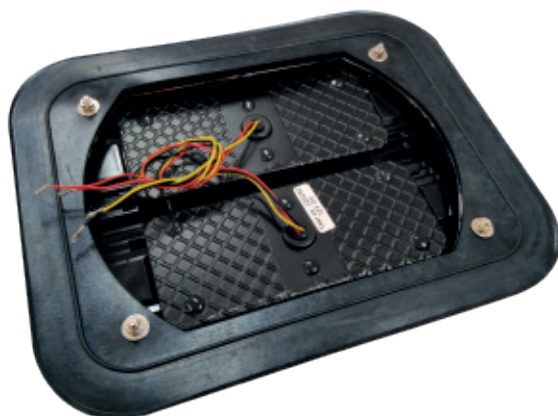

**FOCO PERIMETRAL ÁMBAR**  
LED 12 Volt - Foco de 9 x 7"

VER EN LA WEB

Producto Importado

**RescateLife**

WWW.RESCATELIFE.CL

## Foco Perimetral Ámbar

Luz LED de 12 Volt

### DESCRIPCIÓN

Foco de LED perimetral colore Ámbar con frecuencias controladas. Los Focos Perimitrales de RescateLife posee una mica de alta transparencia y resistencia, un cubierta de acrílico, impermeable y resistente al polvo. Focos pensados para todo tipo de vehículos de emergencia y rescate.

Pueden ser utilizados en una amplia gana de aplicaciones y están disponibles en los modelos de Color Ámbar, Azul, Rojo y Blanco.

Sus dimensiones son de 9x7"  
Base y Cúpula: policarbonato.  
Colores: azul / rojo/ ámbar/ Blanco  
Tensión de trabajo: 12 V.