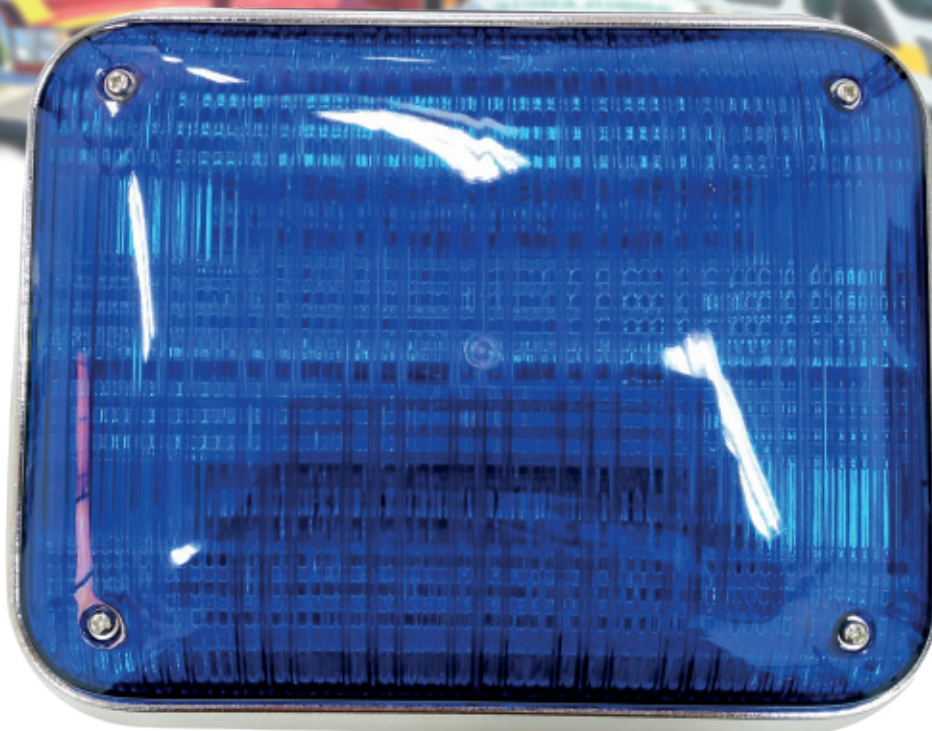

## FOCO PERIMETRAL AZUL

LED 12 Volt - Foco de 9 x 7"

VER EN LA WEB

Producto Importado

## Foco Perimetral Azul

Luz LED de 12 Volt

### DESCRIPCIÓN

Foco de LED perimetral colore Azul con frecuencias controladas. Los Focos Perimitrales de RescateLife posee una mica de alta transparencia y resistencia, un cubierta de acrílico, impermeable y resistente al polvo. Focos pensados para todo tipo de vehículos de emergencia y rescate.

Pueden ser utilizados en una amplia gana de aplicaciones y están disponibles en los modelos de Color Ámbar, Azul, Rojo y Blanco.

Sus dimensiones son de 9x7"  
 Base y Cúpula: policarbonato.  
 Colores: azul / rojo/ ámbar/ Blanco  
 Tensión de trabajo: 12 V.