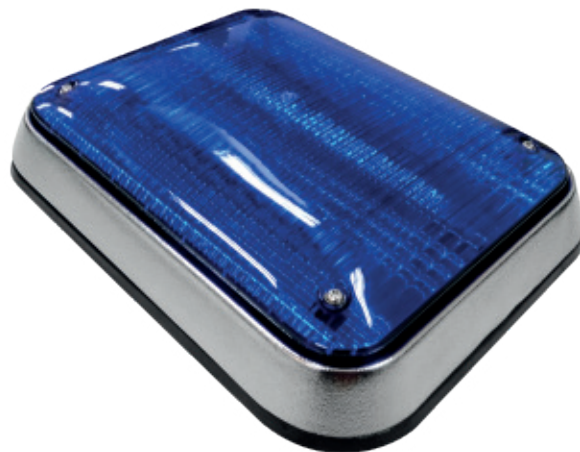

## FOCO PERIMETRAL AZUL

LED 12 Volt - Foco de 9 x 7"

VER EN LA WEB

Producto Importado

## Foco Perimetral Azul

Luz LED de 12 Volt

### DESCRIPCIÓN

Foco de LED perimetral colore Azul con frecuencias controladas. Los Focos Perimitrales de RescateLife posee una mica de alta transparencia y resistencia, un cubierta de acrílico, impermeable y resistente al polvo. Focos pensados para todo tipo de vehículos de emergencia y rescate.

Pueden ser utilizados en una amplia gana de aplicaciones y están disponibles en los modelos de Color Ámbar, Azul, Rojo y Blanco.

Sus dimensiones son de 9x7"  
 Base y Cúpula: policarbonato.  
 Colores: azul / rojo/ ámbar/ Blanco  
 Tensión de trabajo: 12 V.