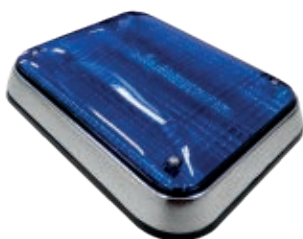

FOCO PERIMETRAL LED BLANCO

Foco Perimetral 7 x 3"

VER EN LA WEB

Producto Importado

RescateLife

WWW.RESCATELIFE.CL

Foco Perimetral LED Blanco

Foco Perimetral 7 x 3"

DESCRIPCIÓN

El Foco Perimetral LED (BLANCO - 44) está diseñado para proporcionar visibilidad de vehículos bajo las más exigentes situaciones.

Su construcción en acrílico de alta resistencia, además de mantener su forma y color en el tiempo, le brinda una extensa vida útil.

Este producto puede ser utilizado en vehículos de emergencia, especialmente en ambulancias y vehículos emergencia o rescate.

Dimensiones	7 x 3"
Voltaje	12V 5W
Código	RL108

CARACTERÍSTICAS TÉCNICAS:

- Mide 17.7 cm. x 7.6 cm.
- Utiliza 12V 5W.
- Tipo de luz LED.
- Posee 44 LED, en 11 columnas de 4.
- Cuenta con 3 patrones de destello.
- Cubierta exterior de acrílico.
- Impermeable y resistente al polvo.
- Disponible en 4 colores:

Productos Relacionados

FOCO PERIMETRAL
Azul 9x7"
Código **RL115**

FOCO PERIMETRAL
Rojo 9x7"
Código **RL118**