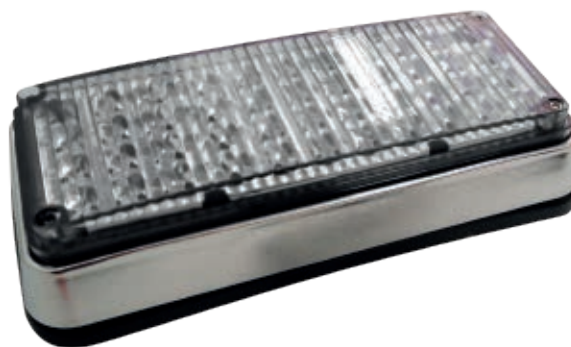

FOCO PERIMETRAL LED BLANCO

Foco Perimetral 7 x 3"

VER EN LA WEB

Producto Importado

RescateLife

WWW.RESCATELIFE.CL

Foco Perimetral LED Blanco

Foco Perimetral 7 x 3"

DESCRIPCIÓN

El Foco Perimetral LED (BLANCO - 44) está diseñado para proporcionar visibilidad de vehículos bajo las más exigentes situaciones.

Su construcción en acrílico de alta resistencia, además de mantener su forma y color en el tiempo, le brinda una extensa vida útil.

Este producto puede ser utilizado en vehículos de emergencia, especialmente en ambulancias y vehículos emergencia o rescate.

Dimensiones	7 x 3"
Voltaje	12V 5W
Código	RL108

CARACTERÍSTICAS TÉCNICAS:

- Mide 17.7 cm. x 7.6 cm.
- Utiliza 12V 5W.
- Tipo de luz LED.
- Posee 44 LED, en 11 columnas de 4.
- Cuenta con 3 patrones de destello.
- Cubierta exterior de acrílico.
- Impermeable y resistente al polvo.
- Disponible en 4 colores: