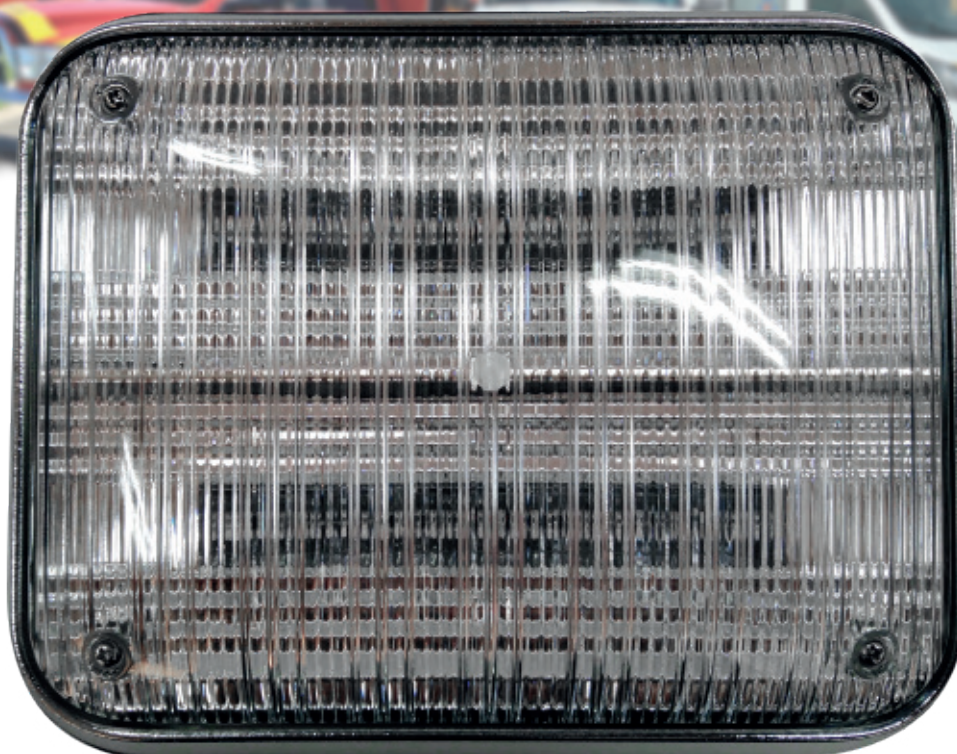

FOCO PERIMETRAL BLANCO

LED 12 Volt - Foco de 9 x 7"

VER EN LA WEB

Producto Importado

RescateLife

WWW.RESCATELIFE.CL

Foco Perimetral Blanco

Luz LED de 12 Volt

DESCRIPCIÓN

Foco de LED perimetral colore Blanco con frecuencias controladas. Los Focos Perimtrales de RescateLife posee una mica de alta transparencia y resistencia, un cubierta de acrílico, impermeable y resistente al polvo. Focos pensados para todo tipo de vehículos de emergencia y rescate.

Los Focos perimtrales RescateLife presenta versatilidad y rendimiento dentro de una amplia gama de alternativas, con una óptica de relleno completo y tecnología de montaje, proporciona una instalación fácil y una apariencia limpia.

Pueden ser utilizados en una amplia gana de aplicaciones y están disponibles en los modelos de Color Ámbar, Azul, Rojo y Blanco.

Sus dimensiones son de 9x7"
Base y Cúpula: policarbonato.
Colores: azul / rojo/ ámbar/ Blanco
Tensión de trabajo: 12 V.