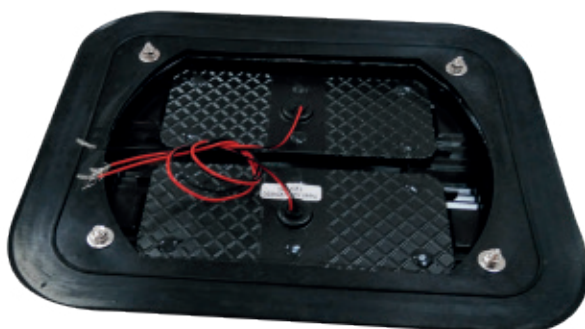

FOCO PERIMETRAL BLANCO

LED 12 Volt - Foco de 9 x 7"

VER EN LA WEB

Producto Importado

RescateLife

WWW.RESCATELIFE.CL

Foco Perimetral Blanco

Luz LED de 12 Volt

DESCRIPCIÓN

Foco de LED perimetral colore Blanco con frecuencias controladas. Los Focos Perimtrales de RescateLife posee una mica de alta transparencia y resistencia, un cubierta de acrílico, impermeable y resistente al polvo. Focos pensados para todo tipo de vehículos de emergencia y rescate.

Los Focos perimtrales RescateLife presenta versatilidad y rendimiento dentro de una amplia gama de alternativas, con una óptica de relleno completo y tecnología de montaje, proporciona una instalación fácil y una apariencia limpia.

Pueden ser utilizados en una amplia gana de aplicaciones y están disponibles en los modelos de Color Ámbar, Azul, Rojo y Blanco.

Sus dimensiones son de 9x7"
Base y Cúpula: policarbonato.
Colores: azul / rojo/ ámbar/ Blanco
Tensión de trabajo: 12 V.