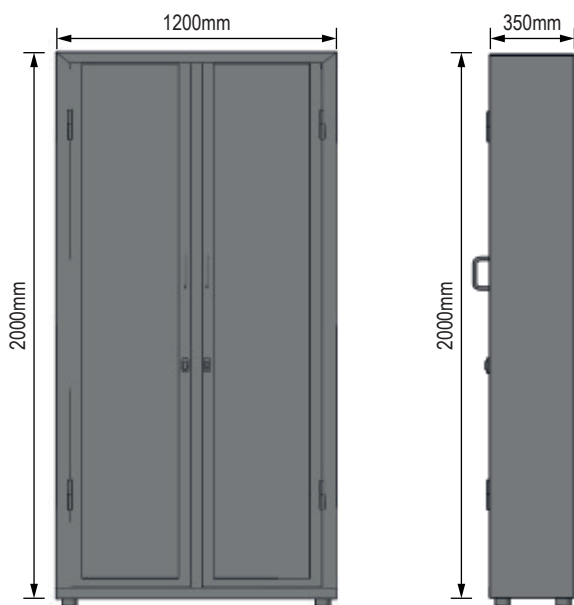

*Las medidas y color pueden variar de acuerdo a la necesidad del cliente.*

- Puertas con acrílico transparente espesor 4 mm o Malla.
- Cerradura Scanavini con dos llaves.
- Color y medidas según requerimiento.
- Manilla de puerta de acero inoxidable.
- Pintado con pintura electrostática.

Dimensiones	Alto 200 • Ancho 120 • Profun. 35 cm
Peso Gabinete	58.5 kg aprox
Código	RLPROD513