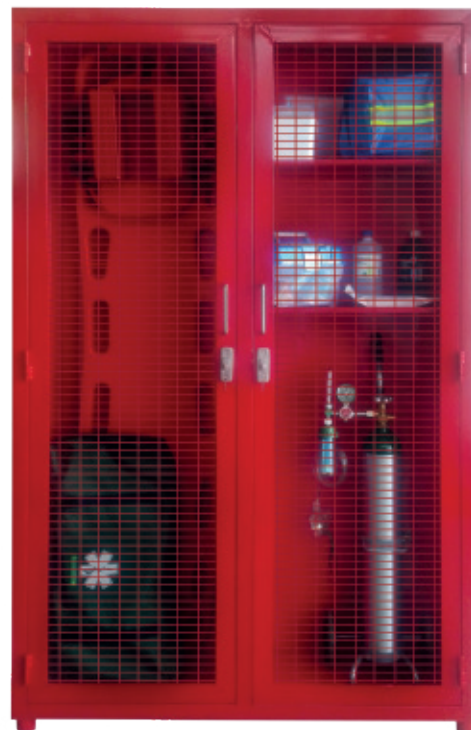

Gabinete Emergencia 2 Puertas

Estación Avanzada

DESCRIPCIÓN

Los Gabinetes de Rescate y Primeros auxilios, están especialmente diseñados para proveer al usuario de todo el material necesario para el rescate y los primeros auxilios en caso de accidentes.

El gabinete de tabla espinal permite mantener de forma organizada y al alcance de la mano los elementos que necesitamos para realizar un procedimiento de inmovilización.

En el podemos mantener a resguardo una tabla espinal para adulto, bolsos con férulas semirrígidas, inmovilizador de cabeza, correa tipo araña entre otros.

Las medidas y color pueden variar de acuerdo a la necesidad del cliente.

- Puertas con acrílico transparente espesor 4 mm o Malla.
- Cerradura Scanavini con dos llaves.
- Color y medidas según requerimiento.
- Manilla de puerta de acero inoxidable.
- Pintado con pintura electrostática.

Dimensiones	Alto 200 • Ancho 120 • Profun. 35 cm
Peso Gabinete	58.5 kg aprox
Código	RLPROD513

Pintura Electrostática

La pintura electrostática produce un acabado uniforme y duradero en los metales. Es mucho más duradera que las pinturas líquidas.

Ofrece una mejor durabilidad exterior, además de ser la mejor opción para la protección contra la corrosión y resistencia tanto a químicos como disolventes.