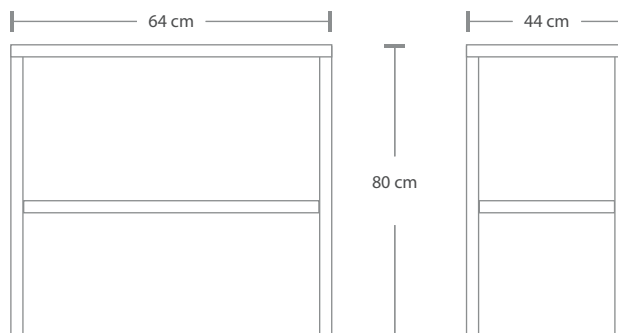

### DESCRIPCIÓN

Estructura metálica esmaltada con pintura en polvo epóxica (no tóxica), sometida a altas temperaturas para mayor adherencia y resistencia a golpes y agentes abrasivos.

La mesa permite mantener la balanza a una altura cómoda para trabajar con infantes o neonatales.

Cuenta con una estructura estable que permite mantener sus accesorios e implementos al alcance de la su mano mientras realiza los exámenes .

Dimensiones	Alto 80 • Ancho 44 • Largo 64 cm
Peso	5.8 kg aprox
Código	RLPROD350