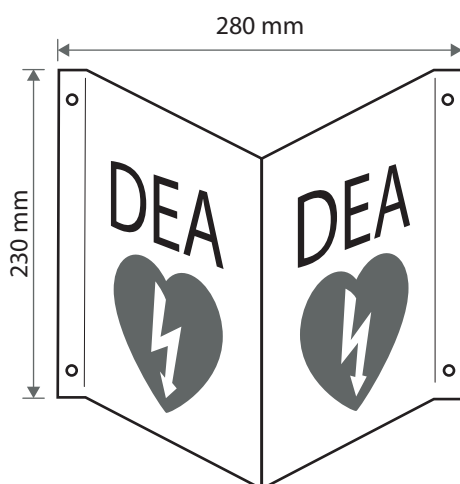

**SEÑALETICA DEA**  
Tipo Mural

Producto Importado

**RescateLife**

WWW.RESCATELIFE.CL

## Señalética DEA

Mural

### DESCRIPCIÓN

Una vez instalado el desfibrilador, es muy necesario saber dónde se encuentra situado. La Señalética DEA o Señal 3D te permite ubicar un indicador en altura para visualizar la localización exacta del equipo desfibrilador desde distintos puntos.

Color	Blanco / icono Verde
Peso	0.15 kg aprox
Código	RLPROD127